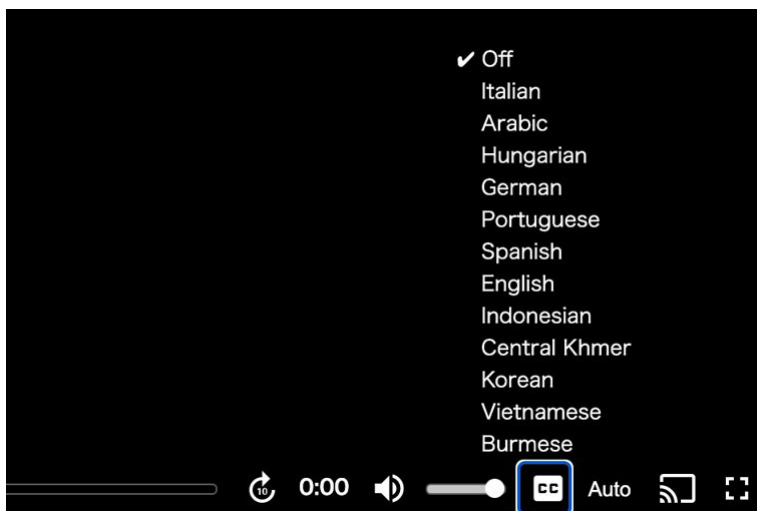

GON, THE LITTLE FOX (2019)

Animation - 27m

English

CAST

Masato Tanaka

DIRECTOR

YASHIRO Takeshi

SCREENPLAY

Takaaki Honda

INTERNATIONAL SALES

TATYO KIKAKU Co., Ltd.

▶ Watch For Free

▶ Watch Interview

▶ Watch Trailer

Tweet Share 0

0 Comments

View More

4. Elija su película y ¡dele al play!

Durante el tiempo que dura el Festival, el botón "Watch for Free" ("Ver gratis") aparecerá en la página de cada película. Pulse "Watch for Free" ("Ver gratis") para ir a la página de reproducción. A continuación, vuelva a pulsar el botón "Play Now" ("Reproducir ahora") o "Watch for Free" (si no está conectado) para iniciar la película.

*Tenga en cuenta que cada película sólo puede verse una vez durante el periodo del festival.

5. Seleccione su subtítulo

¡Hay subtítulos disponibles en hasta 15 idiomas! Podrá encontrar "CC" en la parte inferior derecha del reproductor de vídeo. Seleccione el subtítulo en su idioma.