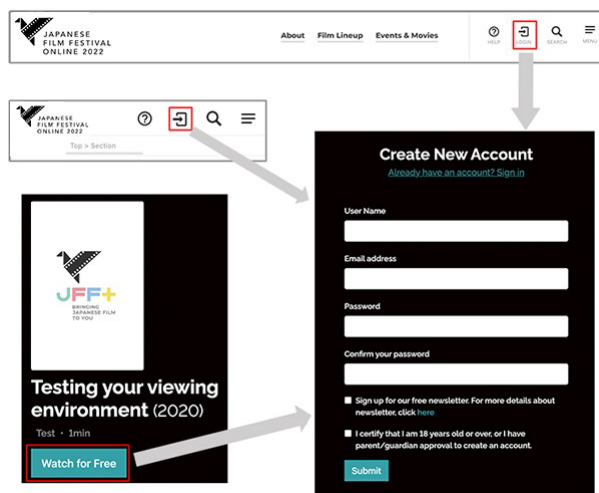

La retransmisión comienza:

14 de febrero de 2022 a las 09:00 (CET)

La retransmisión finaliza:

28 de febrero de 2022 a las 08:59 (CET)

2. Crear una cuenta es muy fácil.

[Puede crear una cuenta desde aquí.](#) Sólo tiene que indicar su nombre de usuario y su dirección de correo electrónico. (Se necesita la aprobación de sus padres/tutores si es menor de 18 años).