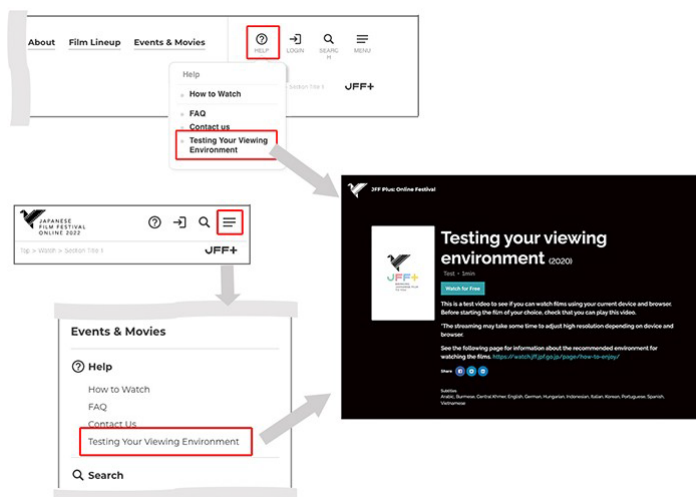

La retransmisión comienza:

14 de febrero de 2022 a las 09:00 (CET)

La retransmisión finaliza:

28 de febrero de 2022 a las 08:59 (CET)

2. Crear una cuenta es muy fácil.

[Puede crear una cuenta desde aquí.](#) Sólo tiene que indicar su nombre de usuario y su dirección de correo electrónico. (Se necesita la aprobación de sus padres/tutores si es menor de 18 años).

3. ¿Es su dispositivo/navegador apto para nuestro streaming?

Para comprobar si su dispositivo y su navegador son adecuados para el visionado, puede reproducir el vídeo de prueba en la página [Test Your Viewing Environment](#) (Compruebe su entorno de visionado). Si tiene algún problema de visualización, consulte el apartado de FAQ for the System Requirements (preguntas frecuentes sobre los requisitos del sistema).